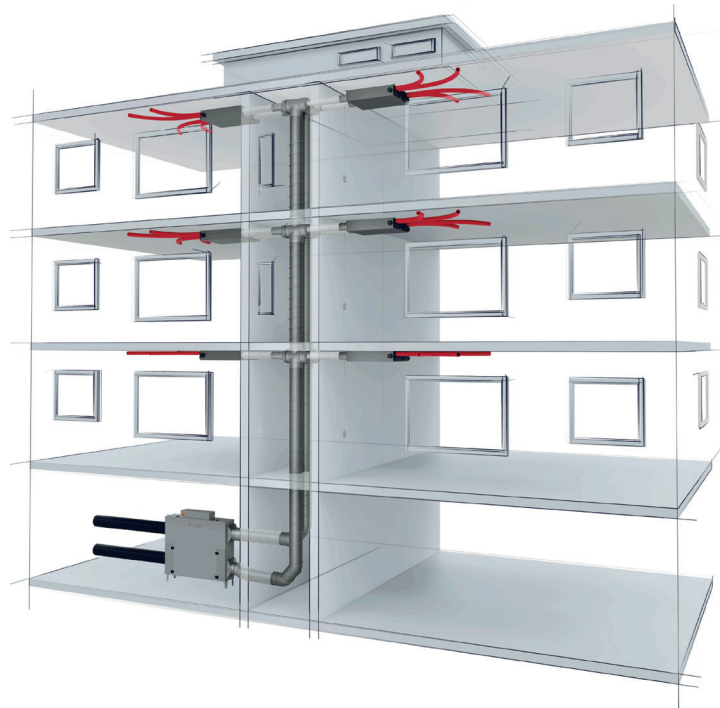

Flexible Planung und Installation

Die kompakten VARIO Lüftungsgeräte bieten

© Vallox GmbH

Die zentrale VARIO Lüftungsserie von Vallox sorgt bedarfsgerecht für bis zu 6 000 m³/h Frischluft und lässt sich mit Zubehör auch im Outdoor-Bereich einsetzen, wie hier auf dem Dach des Porsche Zentrum Dinslaken.

entsprechendem Zubehör auch im Außenbereich installieren. Im Innenbereich können die Geräte stehend oder platzsparend an der Decke (bis 3 400 m³/h) eingesetzt werden. Die Außenluftansaugung kann dabei wahlweise rechts oder links montiert werden. Die

© Vallox GmbH

Maximale Flexibilität: Die zentralen VARIO Lüftungssysteme können stehend oder an der Decke hängend installiert werden. Die Außenluftansaugung ist wahlweise rechts oder links montierbar.

Über die VALLOX Flat Boxen werden die einzelnen Einheiten bedarfsgerecht mit Frischluft versorgt. Gesteuert und gewartet wird die Lüftungsanlage zentral und handwerkerfreundlich durch Wartungsklappen.

VARIO Lüftungsgeräteserie von VALLOX passt sich so flexibel an fast alle baulichen Herausforderungen an. Über das ValloFlex Luftverteilungssystem mit intelligenter Regelungstechnik wird die frische Luft bedarfsgerecht verteilt. Die einzelnen Einheiten lassen sich dabei mithilfe der VALLOX Flat Boxen mit der individuell benötigten Menge an Frischluft versorgen. Die Flat Box ist dabei sowohl in der abgehängten Decke als auch in der Vorwand installierbar.