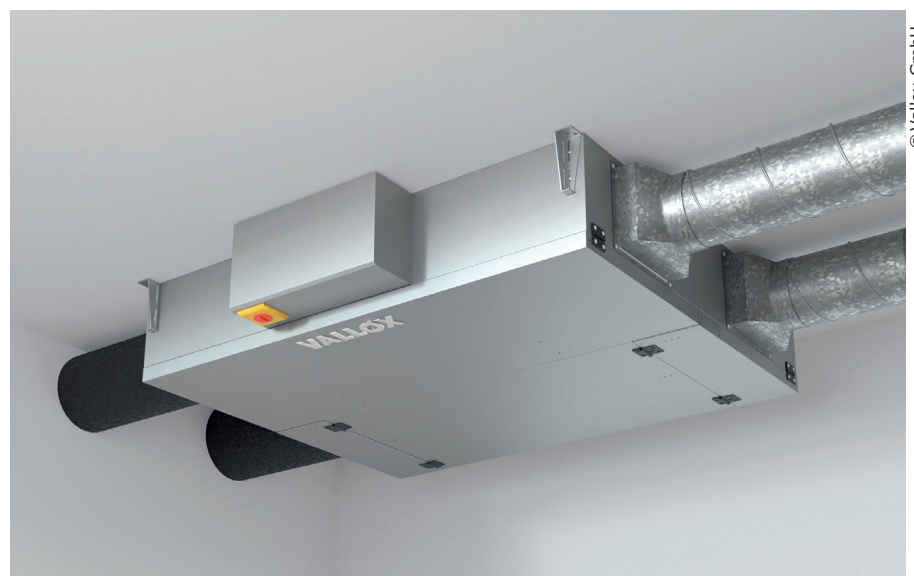

Speziell für die Belüftung von Büros und gewerblichen Objekten bietet Vallox mit der Commercial Line leistungsstarke und gleichzeitig kompakte Lüftungssysteme.

Gewerbelüftung mit Wärmerückgewinnung

Hohe Luftleistung und Variantenvielfalt mit der zentralen VARIO Lüftungsserie von VALLOX

Flexible Planung und Installation

Die kompakten VARIO Lüftungsgeräte bieten

© Vallox GmbH

Die zentrale VARIO Lüftungsserie von Vallox sorgt bedarfsgerecht für bis zu 6 000 m³/h Frischluft und lässt sich mit Zubehör auch im Outdoor-Bereich einsetzen, wie hier auf dem Dach des Porsche Zentrum Dinslaken.

eine Vielzahl von Anschlussmöglichkeiten und sorgen damit für eine hohe Flexibilität bei Planung und Installation. Jedes VARIO Gerät ist dank der Beschichtung in der Korrosionsklasse C 4 höchst wetterbeständig und lässt sich mit

© Vallox GmbH

Maximale Flexibilität: Die zentralen VARIO Lüftungssysteme können stehend oder an der Decke hängend installiert werden. Die Außenluftansaugung ist wahlweise rechts oder links montierbar.

Über die VALLOX Flat Boxen werden die einzelnen Einheiten bedarfsgerecht mit Frischluft versorgt. Gesteuert und gewartet wird die Lüftungsanlage zentral und handwerkerfreundlich durch Wartungsklappen.